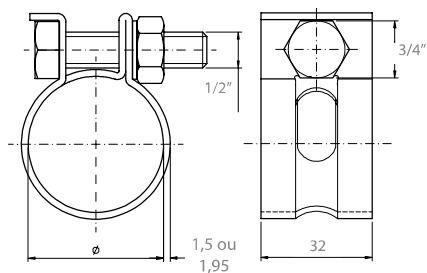

MANGOTE 32 MM

ABRAÇADEIRA REFORÇADA TIPO MANGOTE

Material: Aço carbono e Aço inoxidável AISI 304

Torque máximo de aperto: 30 Nm

Torque recomendado de aplicação: 24 Nm

Largura da fita: 32 mm

Espessura da fita Aço carbono: 1,95 mm

Espessura da fita Aço inox: 1,50 mm

MANGOTE

As abraçadeiras desta linha apresentam elevada capacidade de aperto (torque). Indicadas para serviços pesados em tubos e mangueiras de material rígido. Indicadas para altas pressões. Não recomendada a reutilização do produto.